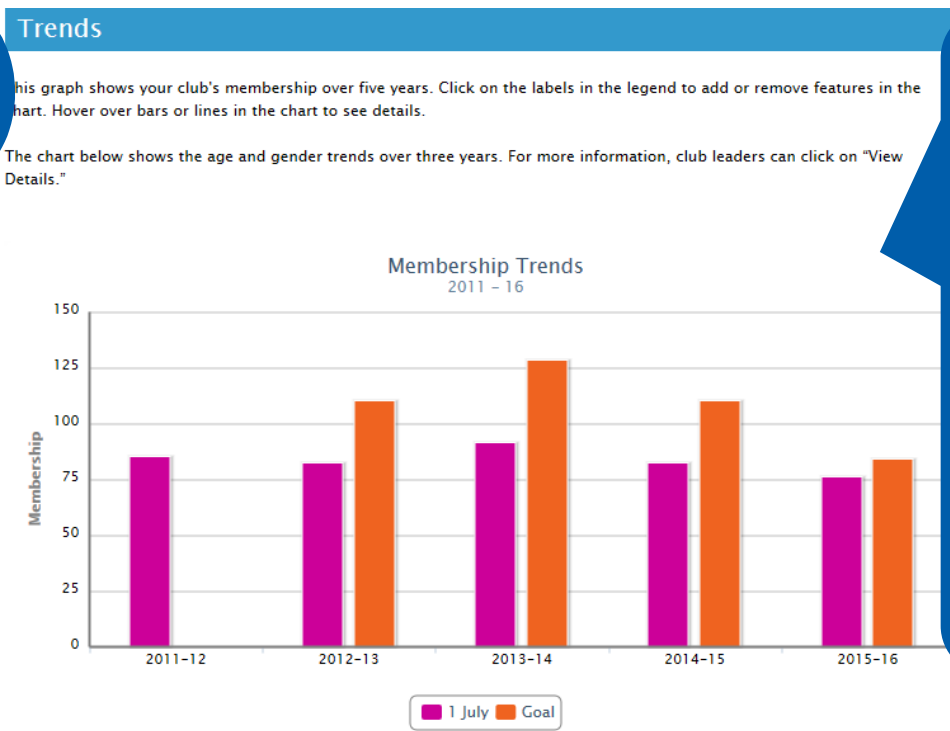

DEVELOP PROJECTS
Lifecycle of a Project
Rotary Club Central
Rotary Ideas
Rotary Showcase

APPLY FOR GRANTS

EMPOWER LEADERS

Лідери Клубів минулого, теперішнього та наступного років Ротарі можуть встановити мету і внести інформацію про досягнення через Ротарі Клуб Централ **для свого року**.
Зайдіть у розділ **Take Action**, натисніть на **Rotary Club Central**.

2

Your Club Service Foundation Giving

Club View
District View
Club Group View
Global View
Resources
Reports

Your Club

Successful clubs achieve their goals by staying vibrant, flexible, and innovative. This tab provides you the opportunity to view and track membership, financials, club communication, and public relations goals.

Current, incoming, and outgoing club leaders — the president, secretary, treasurer, executive secretary, Foundation chair, and membership chair — can view and manage club goals and achievements. All club members can view goals and achievements.

Print Page

Закладка **Your Club** містить інформацію та мету по членству, проектах, засобах комунікації та зв'язках з громадськістю для Вашого Клубу

3

У верхній частині сторінки знаходиться діаграма з членства Вашого Клубу за останні 5 років.